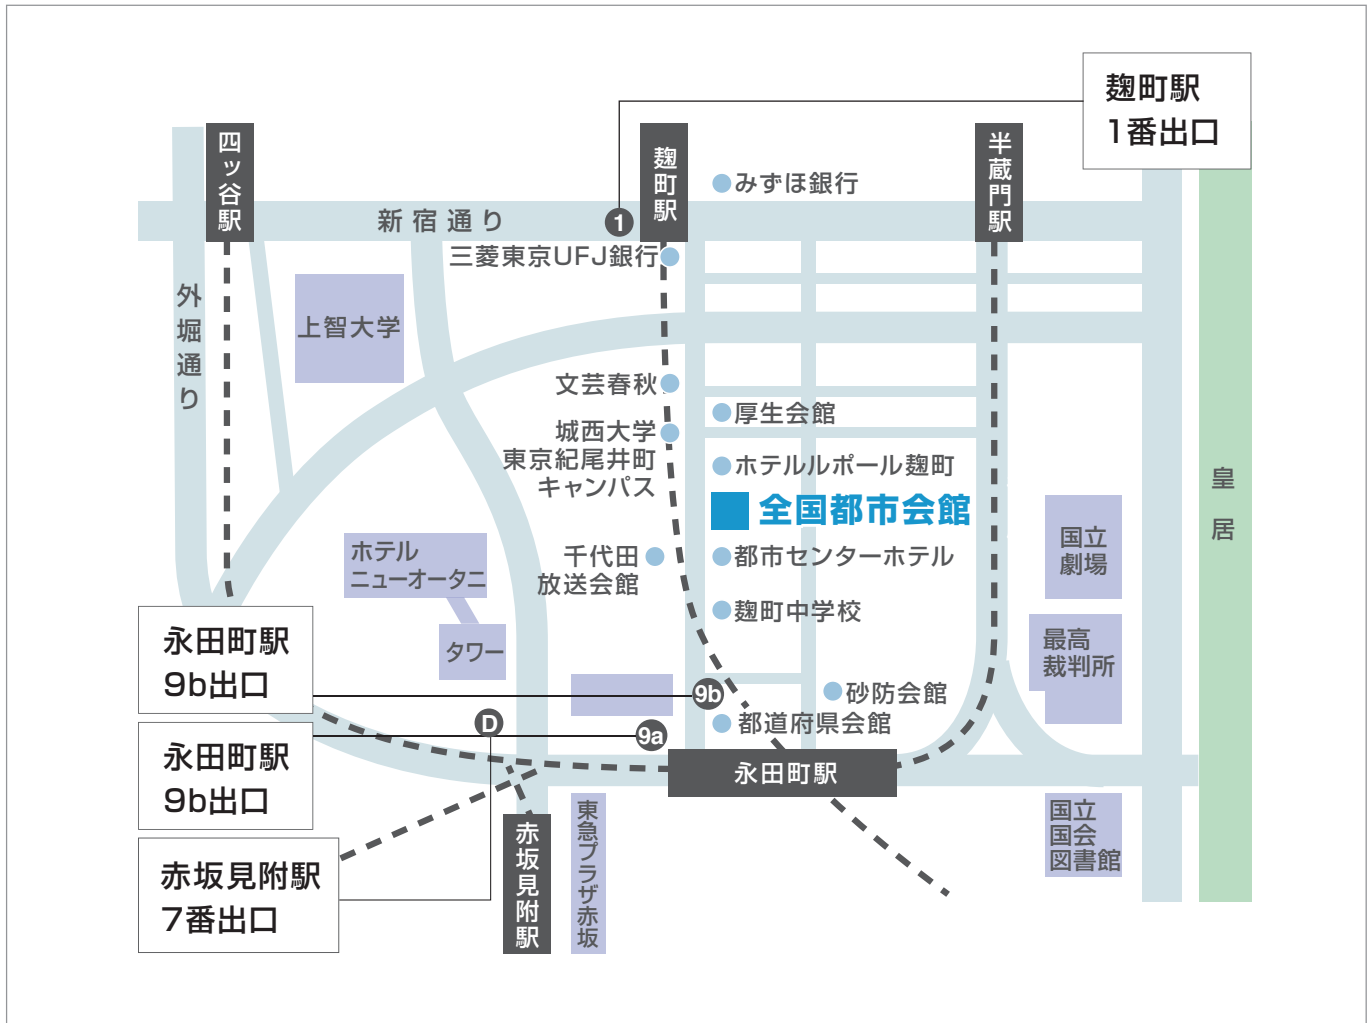

🚗 全国都市会館へのアクセス

アクセスマップ ACCESS MAP

交通情報 TRAFFIC INFORMATION

都バス	「平河町二丁目」下車（橋 63 系統 新橋一小滝橋車庫前）
地下鉄	有楽町線「麴町駅」1 番出口より徒歩 3 分 有楽町線・半蔵門線「永田町駅」9b 出口より徒歩 4 分 南北線「永田町駅」9a 出口より徒歩 4 分 丸ノ内線・銀座線「赤坂見附駅」D 出口（弁慶口）より徒歩 7 分
JR 線	「四ツ谷駅」麴町口より徒歩 15 分
タクシー	「四ツ谷駅」より約 5 分、「東京駅」より約 20 分