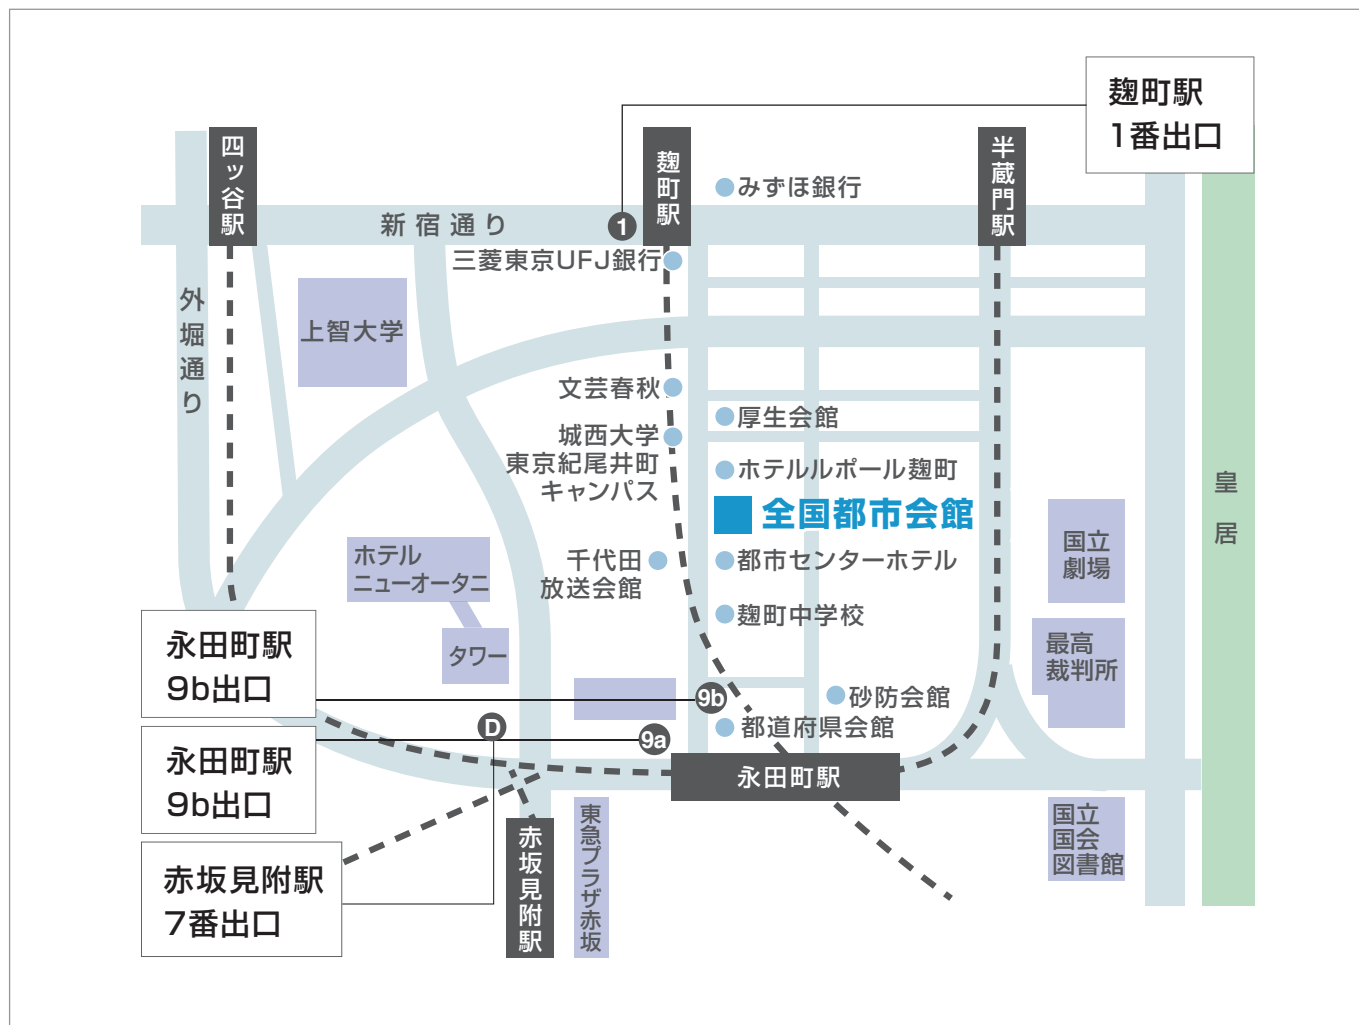

 全国都市会館へのアクセス

アクセスマップ ACCESS MAP

交通情報 TRAFFIC INFORMATION

都バス	「平河町二丁目」下車（橋 63 系統 新橋一小滝橋車庫前）
地下鉄	有楽町線「麹町駅」1 番出口より徒歩 3 分 有楽町線・半蔵門線「永田町駅」9b 出口より徒歩 4 分 南北線「永田町駅」9a 出口より徒歩 4 分 丸ノ内線・銀座線「赤坂見附駅」D 出口（弁慶口）より徒歩 7 分
JR 線	「四ツ谷駅」麹町口より徒歩 15 分
タクシー	「四ツ谷駅」より約 5 分、「東京駅」より約 20 分