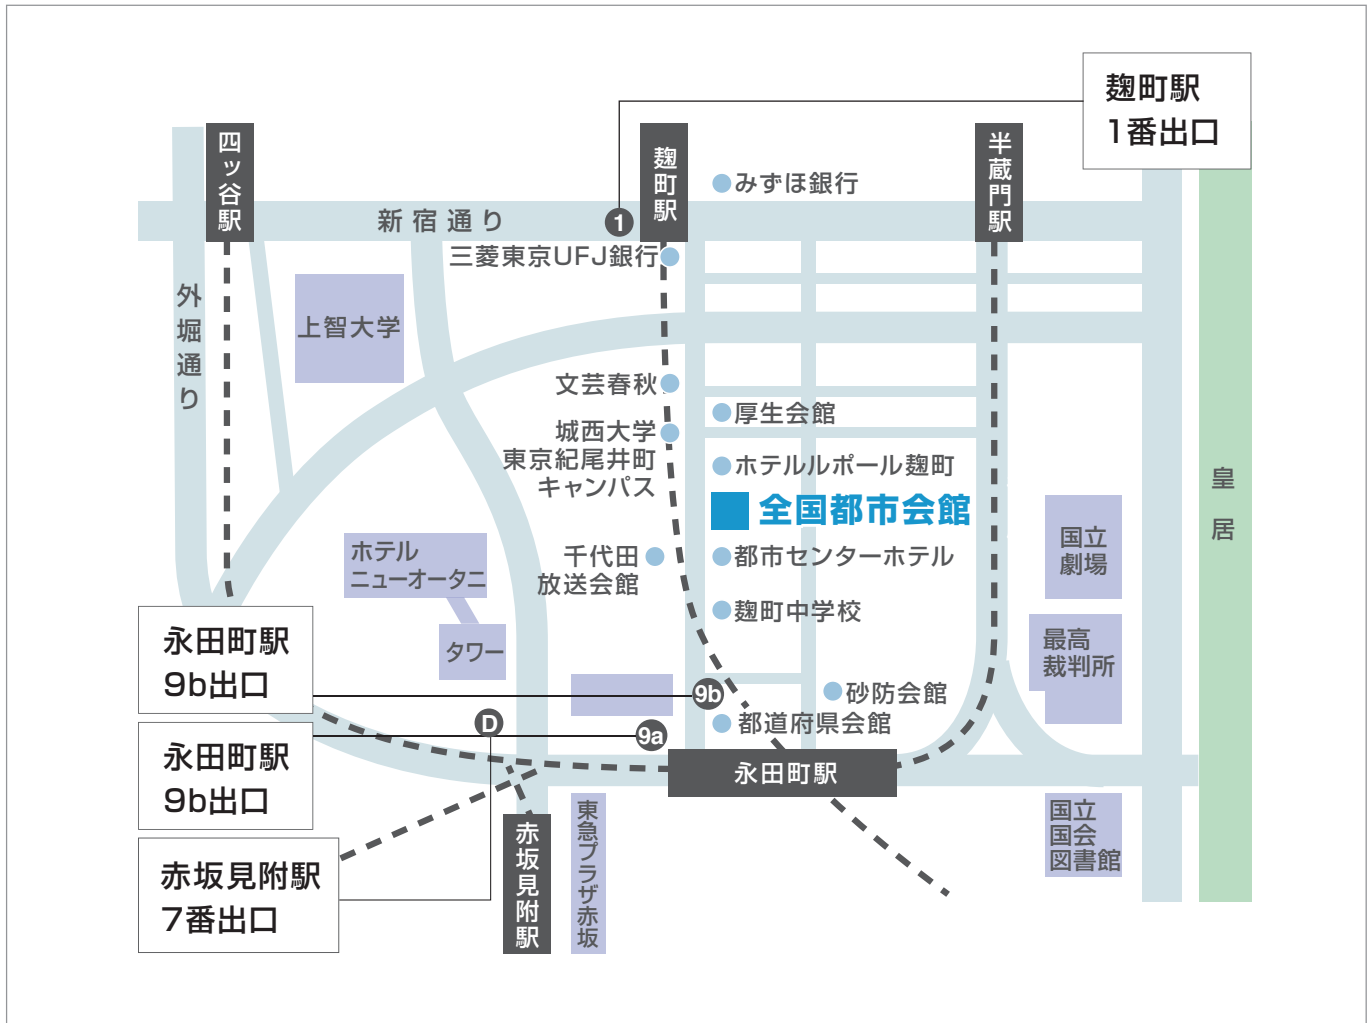

## 🚗 全国都市会館へのアクセス

### アクセスマップ ACCESS MAP

### 交通情報 TRAFFIC INFORMATION

都バス	「平河町二丁目」下車（橋 63 系統 新橋一小滝橋車庫前）
地下鉄	有楽町線「麹町駅」1 番出口より徒歩 3 分 有楽町線・半蔵門線「永田町駅」9b 出口より徒歩 4 分 南北線「永田町駅」9a 出口より徒歩 4 分 丸ノ内線・銀座線「赤坂見附駅」D 出口（弁慶口）より徒歩 7 分
JR 線	「四ツ谷駅」麹町口より徒歩 15 分
タクシー	「四ツ谷駅」より約 5 分、「東京駅」より約 20 分